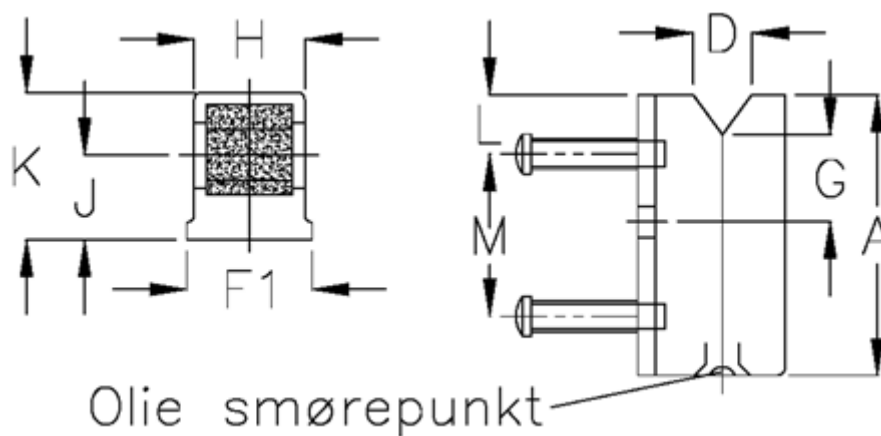

Varenummer: 059040121

Beskrivelse: Hepco smørefilt kompakt LB 12 C

Mål

A = 13.0

D = 3.1

F1 = 17

G = 12

H = 5.2

J = 5.46

K = 10.0

L = 3.00

M = 6.5

vægt kg/1000 = 0.002